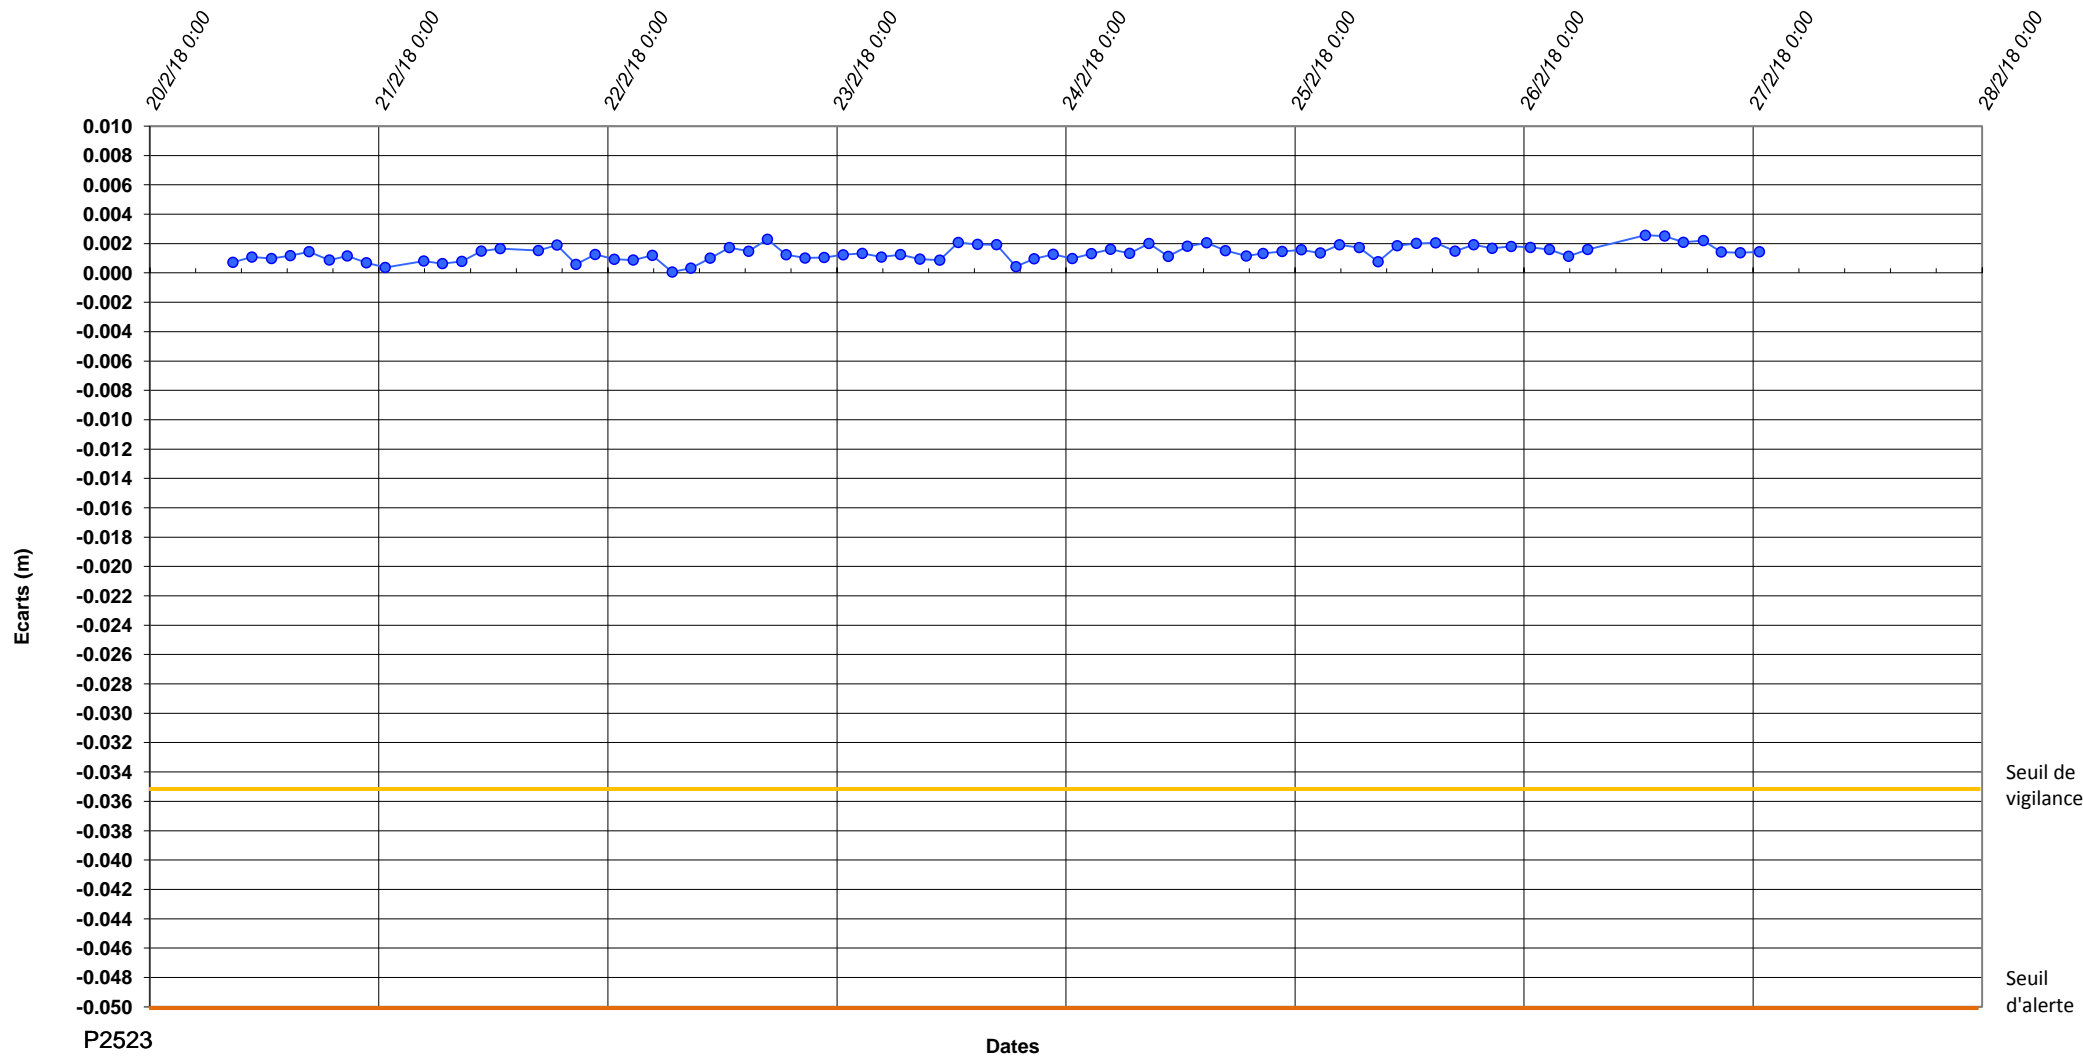

P2523-Prolongement Ligne M4- lot 3-Delta Z

P2523

Dates

Seuil de vigilance

Seuil d'alerte